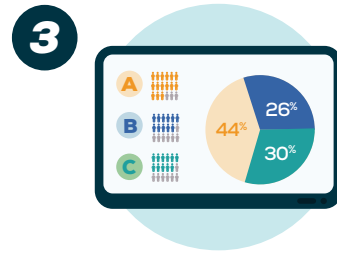

Résultats

Une fois le vote terminé, les bulletins chiffrés sont mélangés et comptabilisés en toute sécurité, pour s'assurer que **les votes ne puissent pas être associés aux électeurs**. Les bulletins sont alors comptabilisés et les résultats signalés aux responsables de l'élection, qui peuvent alors les vérifier et les publier en ligne.

Le coût

Une économie moyenne de 34% et pouvant atteindre 70% par rapport à un système de vote traditionnel (à l'urne ou par correspondance).*

*Moyenne des clients de Scytl sur 3 ans

Nos clients nous font confiance